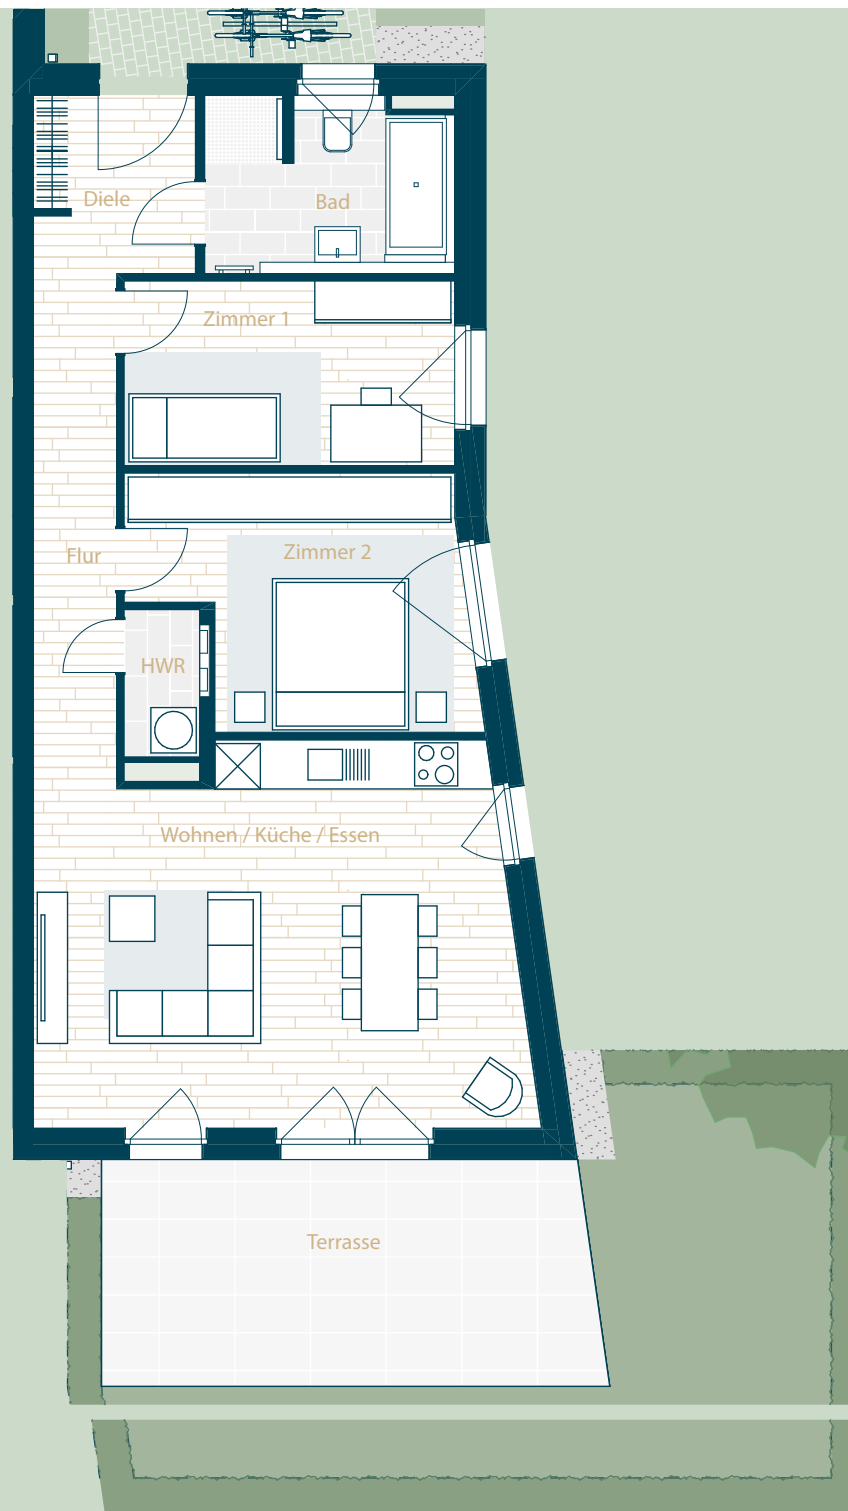

Haus 8 - WHG 54
Erdgeschoss
3 Zimmer

Wohnfläche gesamt 87,8 m²

Wohnen / Küche / Essen	31,5 m ²
Zimmer 1	11,1 m ²
Zimmer 2	13,5 m ²
Bad	7,1 m ²
Diele	5,0 m ²
Flur	7,6 m ²
HWR	1,9 m ²
Terrasse (20,3 m ²)	10,1 m ²
Privatgarten	65,1 m ²

Haus 8 - WHG 54
Erdgeschoss
3 Zimmer

*Die Netto-Flächen der Terrassen und Balkone zählen bis 20qm zu 50%, der darüber hinaus gehende Teil zu 25% als Wohnfläche.