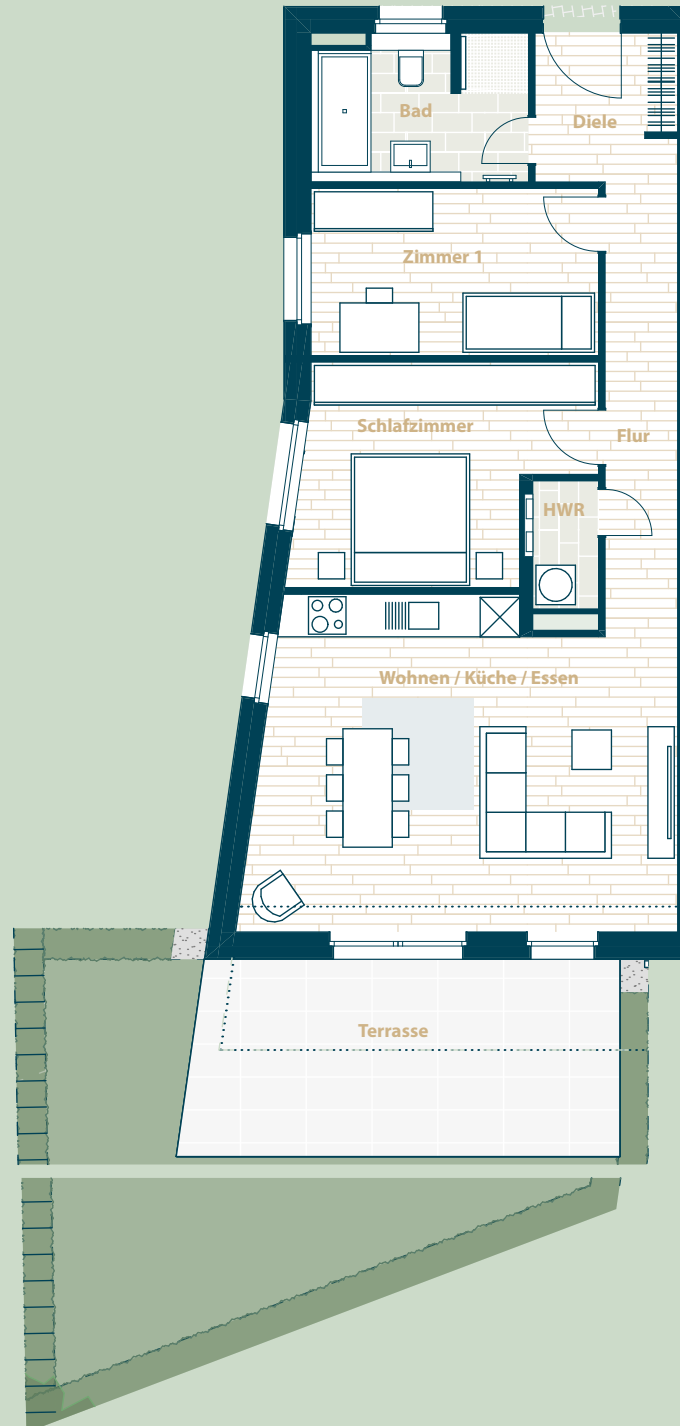

Haus 7 - WHG 49
Erdgeschoss
3 Zimmer

Wohnfläche gesamt 87,8

Wohnen / Küche / Essen	31,5 m ²
Zimmer 1	11,1 m ²
Zimmer 2	13,5 m ²
Bad	7,1 m ²
Diele	5,0 m ²
Flur	7,6 m ²
HWR	1,9 m ²
Terrasse (20,3 m ² *)	10,1 m ²
Privatgarten	64,1 m ²

Haus 7 - WHG 49
Erdgeschoss
3 Zimmer

*Die Netto-Flächen der Terrassen und Balkone zählen bis 20qm zu 50%, der darüber hinaus gehende Teil zu 25% als Wohnfläche.