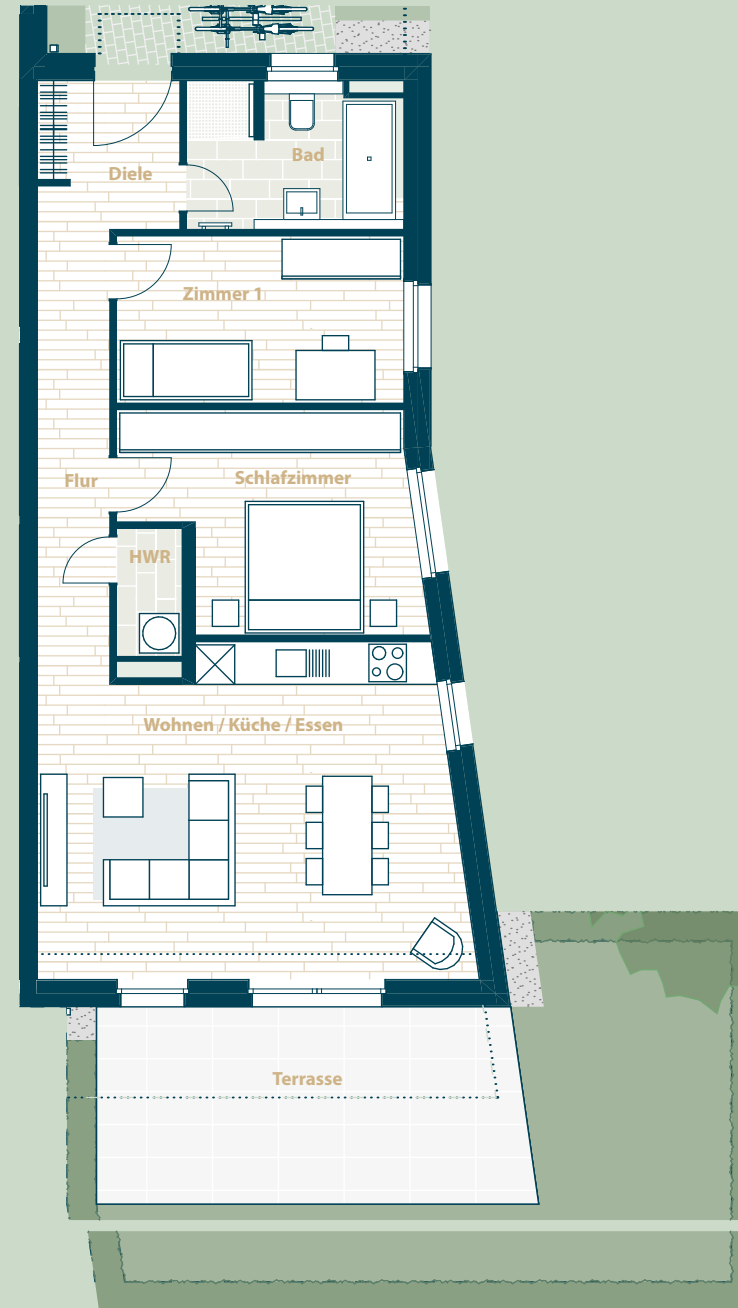

Haus 7 - WHG 51
Erdgeschoss
3 Zimmer

Wohnfläche gesamt 87,8 m²

Wohnen / Küche / Essen	31,5 m ²
Zimmer 1	11,1 m ²
Zimmer 2	13,5 m ²
Bad	7,1 m ²
Diele	5,0 m ²
Flur	7,6 m ²
HWR	1,9 m ²
Terrasse (20,3 m ^{2*})	10,1 m ²
Privatgarten	64,1 m ²

*Die Netto-Flächen der Terrassen und Balkone zählen bis 20qm zu 50%, der darüber hinaus gehende Teil zu 25% als Wohnfläche.