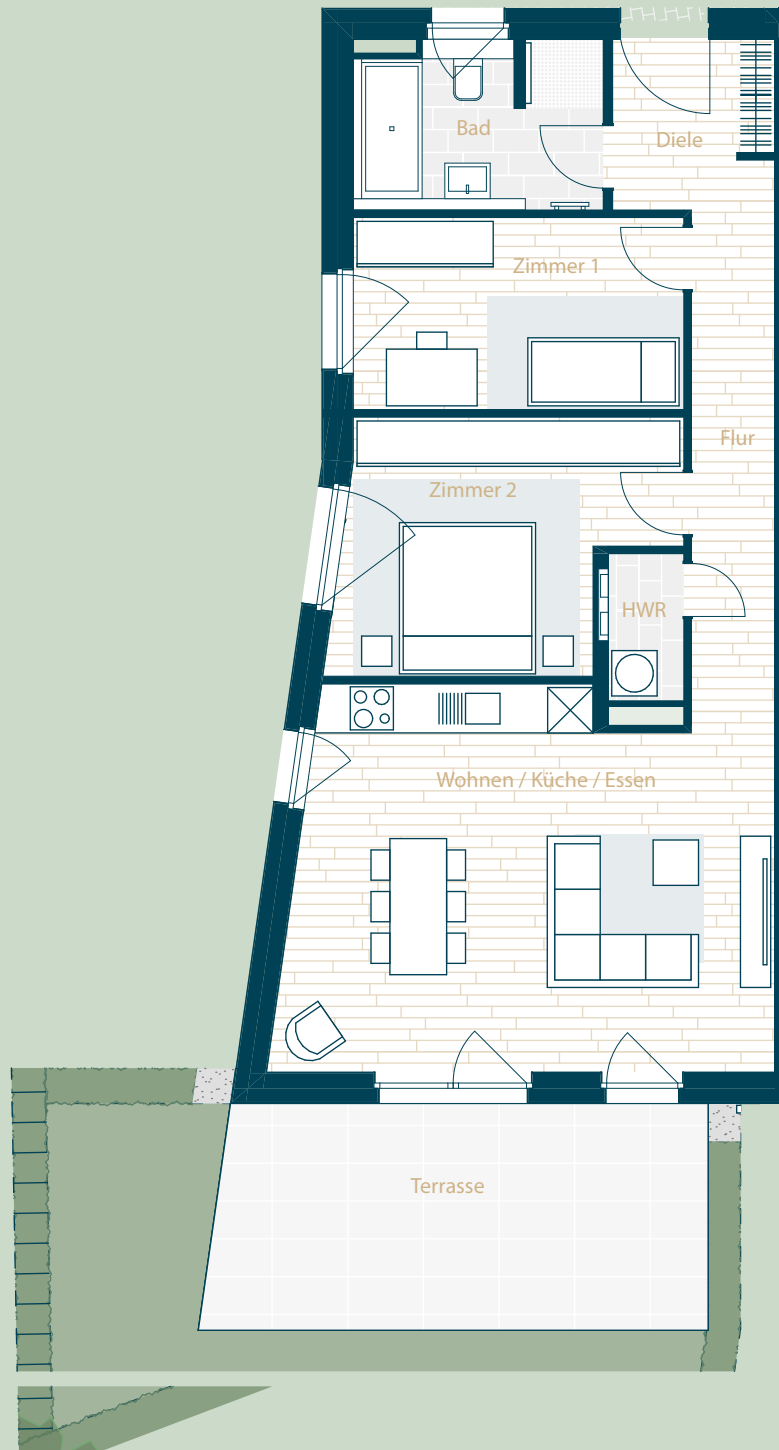

Haus 7 - WHG 49
Erdgeschoss
3 Zimmer

Wohnfläche gesamt 87,8 m²

Wohnen / Küche / Essen	31,5 m ²
Zimmer 1	11,1 m ²
Zimmer 2	13,5 m ²
Bad	7,1 m ²
Diele	5,0 m ²
Flur	7,6 m ²
HWR	1,9 m ²
Terrasse (20,3 m ²)	10,1 m ²
Privatgarten	67,4 m ²

Haus 7 - WHG 49
Erdgeschoss
3 Zimmer

*Die Netto-Flächen der Terrassen und Balkone zählen bis 20qm zu 50%, der darüber hinaus gehende Teil zu 25% als Wohnfläche.