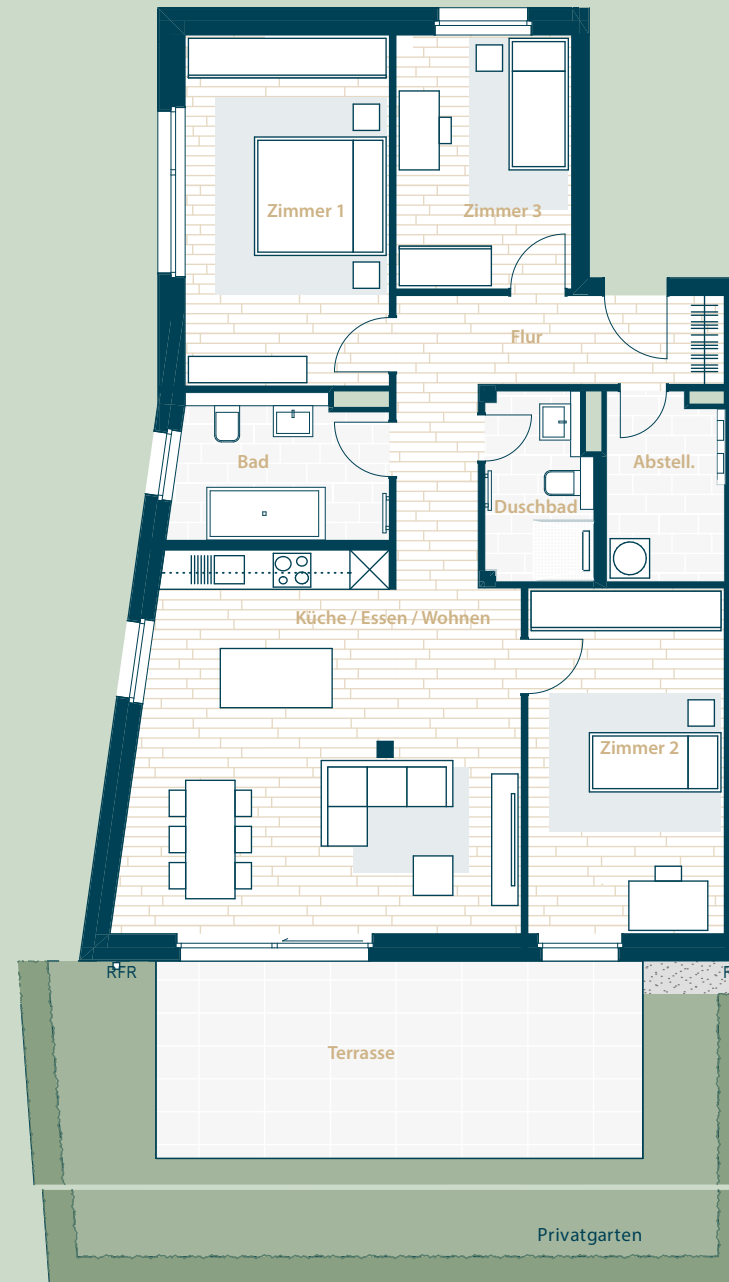

Haus 5 - WHG 39
Erdgeschoss
4 Zimmer

Wohnfläche 113,9 m²

| | |
|----------------------------------|---------------------|
| Küche/Essen/Wohnen | 33,3 m ² |
| Zimmer 1 | 16,6 m ² |
| Zimmer 2 | 15,9 m ² |
| Zimmer 3 | 10,3 m ² |
| Bad | 7,0 m ² |
| Duschbad | 4,5 m ² |
| Abstellraum | 4,9 m ² |
| Flur | 10,6 m ² |
| Terrasse (23,1 m ² *) | 10,8 m ² |

Haus 5 - WHG 39
Erdgeschoss
4 Zimmer

*Die Netto-Flächen der Terrassen und Balkone zählen bis 20qm zu 50%, der darüber hinaus gehende Teil zu 25% als Wohnfläche.